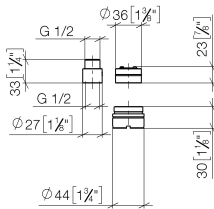

Prolongación 20 mm -

12 869 970 90

- Hasta 20 mm: 1x 12 869 970 90
- 21 mm - 40 mm: 2x 12 869 970 90

Para 35 860 970 90

No es adecuado para su combinación con META
PURE (36 86X 664-FF).

Prolongación 20 mm -

12 869 970 90

mm [inches]

Prolongación 20 mm -

12 869 970 90

Lista de piezas de recambios

N°	Número de artículo	Denominación	Cantidad de montaje	Plazo de entrega
1	09 24 03 072 10 90	boquilla	1	2
2	09 14 10 190 90	sello	1	2
3	09 14 10 102 90	sello	1	2