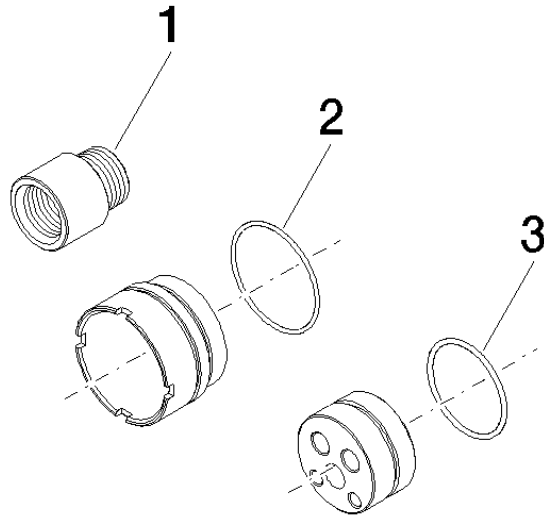

Prolongación 20 mm -

12 869 970 90

- Hasta 20 mm: 1x 12 869 970 90
- 21 mm - 40 mm: 2x 12 869 970 90

Para 35 860 970 90

No es adecuado para su combinación con META
PURE (36 86X 664-FF).

Prolongación 20 mm -

12 869 970 90

mm [inches]

Prolongación 20 mm -

12 869 970 90

Lista de piezas de recambios

N°	Número de artículo	Denominación	Cantidad de montaje	Plazo de entrega
1	09 24 03 072 10 90	boquilla	1	2
2	09 14 10 190 90	sello	1	2
3	09 14 10 102 90	sello	1	2